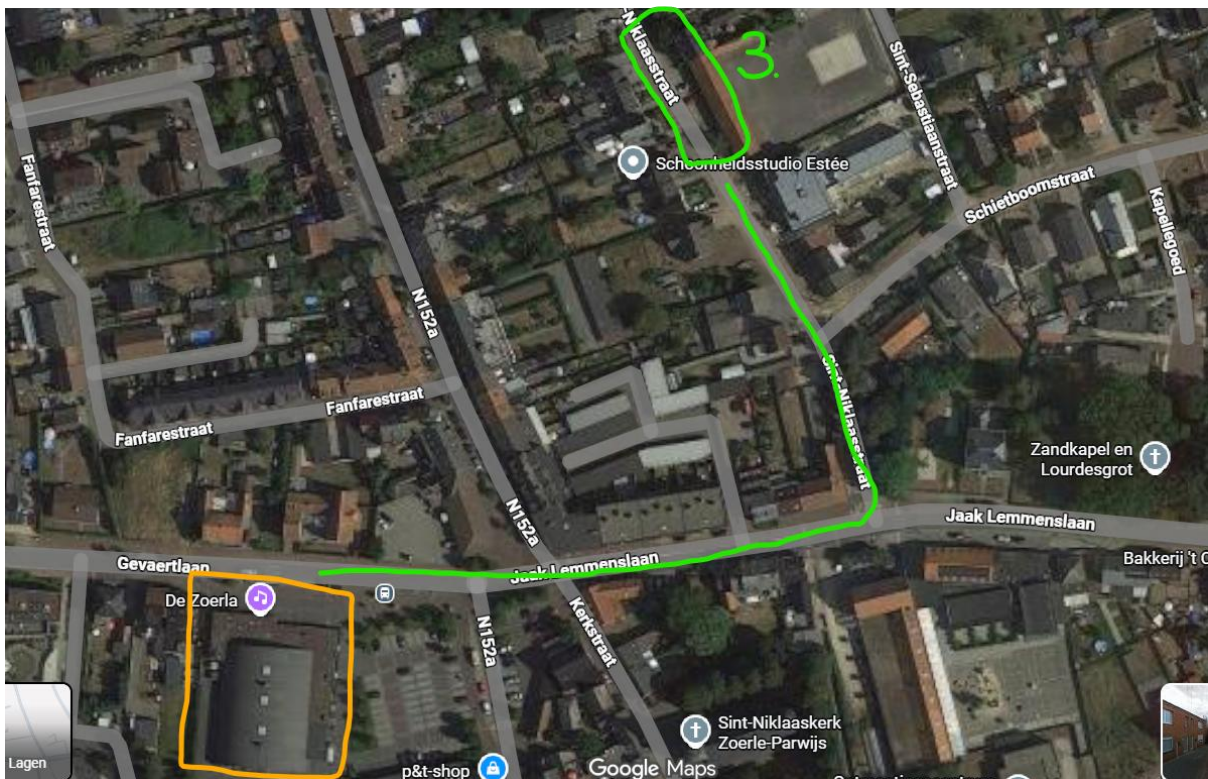

Parkeergelegenheden bij en rondom De Zoerla

- Parking 1: naast de Zoerla: capaciteit van 15 wagens
!!! Voorbehouden voor wandelaars

- Parking 2: bij Ontmoetingscentrum (Smissenhoekstraat): capaciteit van 45 wagens
!!! Voorbehouden voor wandelaars

- Parking 3: bij 'de oude jongensschool' (Sint Niklaasstraat): capaciteit van 20 wagens

!!! Voorbehouden voor wandelaars/fietser

- Parking 4: voetbalclub KFC Heultje (Vijfhuizenstraat, Zoerle Parwijs): capaciteit van 150 wagens

!!! Voorbehouden voor fietsers

- Parking 5: op de Zoerlering (langs kant van het zorgcentrum): capaciteit van 15 wagens
!!! Overkant van de weg is gereserveerd voor vrachtwagens
!!! Voorbehouden voor wandelaars/fietsers

- Parking 6: in omliggende straten: capaciteit van 10 wagens (maximaal)

Belangrijk

NIET PARKEREN

- **Parking Carrefour Express (overzijde van de Zoerla)**
- **Privé parking Brasserie MARIE (Bergveld Zoerle Parwijs)**