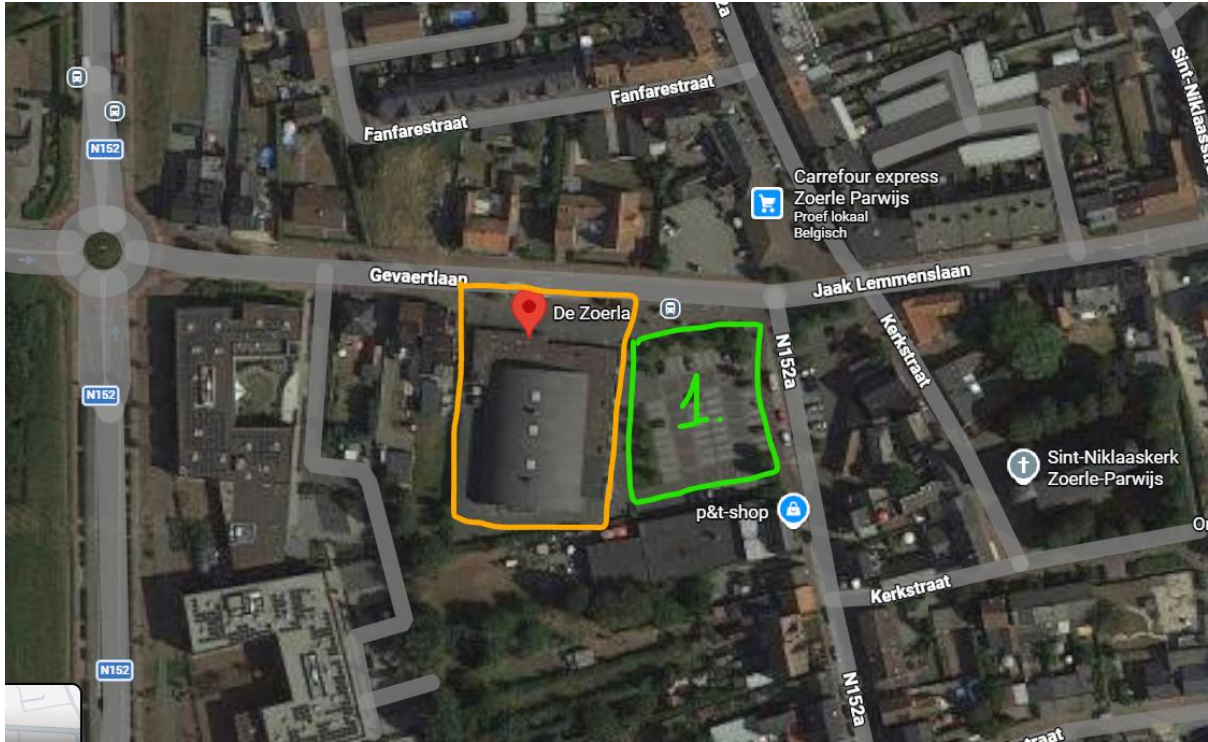

Parkeergelegenheden bij en rondom De Zoerla

- Parking 1: naast de Zoerla: capaciteit van 15 wagens
!!! Voorbehouden voor wandelaars

- Parking 2: bij Ontmoetingscentrum (Smissenhoekstraat): capaciteit van 45 wagens
!!! Voorbehouden voor wandelaars

- Parking 3: bij 'de oude jongensschool' (Sint Niklaasstraat): capaciteit van 20 wagens

!!! Voorbehouden voor wandelaars/fietser

- Parking 4: voetbalclub KFC Heultje (Vijfhuizenstraat, Zoerle Parwijs): capaciteit van 150 wagens

!!! Voorbehouden voor fietsers

- Parking 5: op de Zoerlering (langs kant van het zorgcentrum): capaciteit van 15 wagens
!!! Overkant van de weg is gereserveerd voor vrachtwagens
!!! Voorbehouden voor wandelaars/fietsers

- Parking 6: in omliggende straten: capaciteit van 10 wagens (maximaal)

Belangrijk

NIET PARKEREN

- **Parking Carrefour Express (overzijde van de Zoerla)**
- **Privé parking Brasserie MARIE (Bergveld Zoerle Parwijs)**