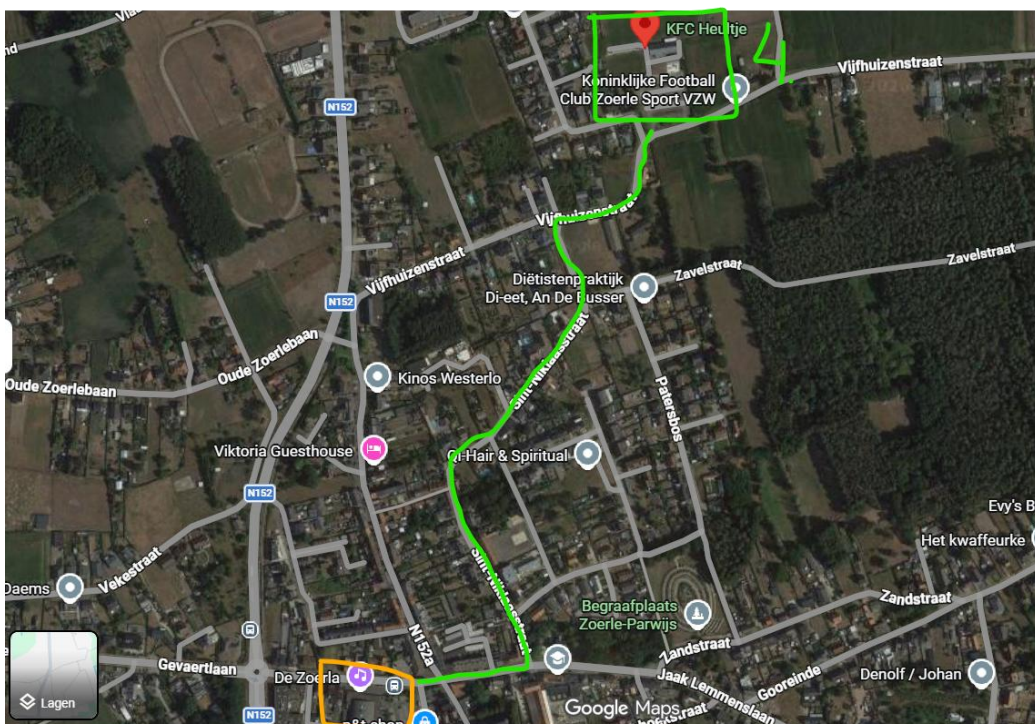

Parkeergelegenheden bij en rondom De Zoerla

- Parking 1: naast de Zoerla: capaciteit van 15 wagens
!!! Voorbehouden voor wandelaars

- Parking 2: bij Ontmoetingscentrum (Smissenhoekstraat): capaciteit van 45 wagens
!!! Voorbehouden voor wandelaars

- Parking 3: bij 'de oude jongensschool' (Sint Niklaasstraat): capaciteit van 20 wagens

!!! Voorbehouden voor wandelaars/fietser

- Parking 4: voetbalclub KFC Heultje (Vijfhuizenstraat, Zoerle Parwijs): capaciteit van 150 wagens

!!! Voorbehouden voor fietsers

- Parking 5: op de Zoerlering (langs kant van het zorgcentrum): capaciteit van 15 wagens
!!! Overkant van de weg is gereserveerd voor vrachtwagens
!!! Voorbehouden voor wandelaars/fietsers

- Parking 6: in omliggende straten: capaciteit van 10 wagens (maximaal)

Belangrijk

NIET PARKEREN

- **Parking Carrefour Express (overzijde van de Zoerla)**
- **Privé parking Brasserie MARIE (Bergveld Zoerle Parwijs)**