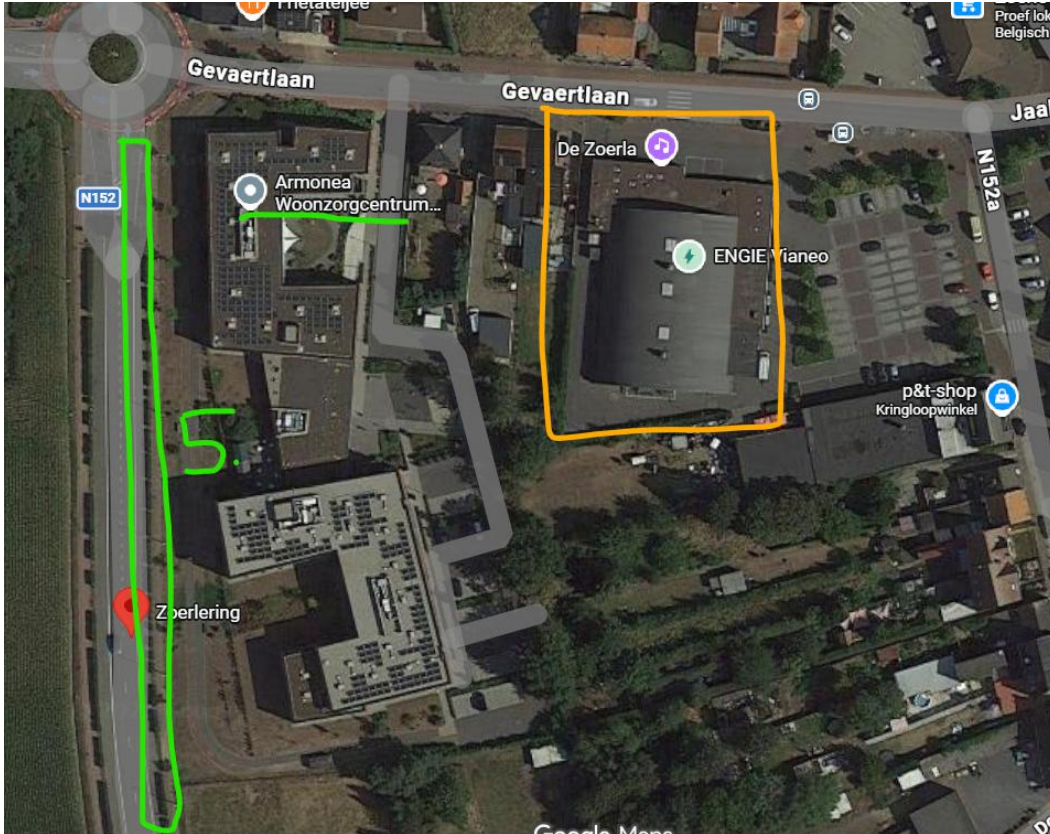

Parkeergelegenheden bij en rondom De Zoerla

- Parking 1: naast de Zoerla: capaciteit van 15 wagens
!!! Voorbehouden voor wandelaars

- Parking 2: bij Ontmoetingscentrum (Smissenhoekstraat): capaciteit van 45 wagens
!!! Voorbehouden voor wandelaars

- Parking 3: bij 'de oude jongensschool' (Sint Niklaasstraat): capaciteit van 20 wagens

!!! Voorbehouden voor wandelaars/fietser

- Parking 4: voetbalclub KFC Heultje (Vijfhuizenstraat, Zoerle Parwijs): capaciteit van 150 wagens

!!! Voorbehouden voor fietsers

- Parking 5: op de Zoerlering (langs kant van het zorgcentrum): capaciteit van 15 wagens
!!! Overkant van de weg is gereserveerd voor vrachtwagens
!!! Voorbehouden voor wandelaars/fietsers

- Parking 6: in omliggende straten: capaciteit van 10 wagens (maximaal)

Belangrijk

NIET PARKEREN

- **Parking Carrefour Express (overzijde van de Zoerla)**
- **Privé parking Brasserie MARIE (Bergveld Zoerle Parwijs)**