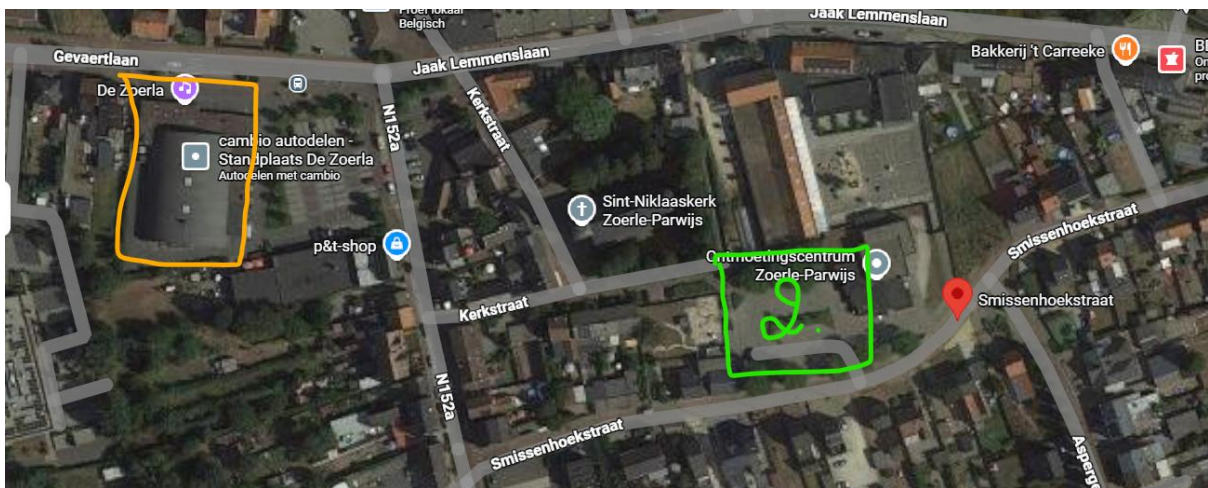

Parkeergelegenheden bij en rondom De Zoerla

- Parking 1: naast de Zoerla: capaciteit van 15 wagens
!!! Voorbehouden voor wandelaars

- Parking 2: bij Ontmoetingscentrum (Smissenhoekstraat): capaciteit van 45 wagens
!!! Voorbehouden voor wandelaars

- Parking 3: bij 'de oude jongensschool' (Sint Niklaasstraat): capaciteit van 20 wagens

!!! Voorbehouden voor wandelaars/fietser

- Parking 4: voetbalclub KFC Heultje (Vijfhuizenstraat, Zoerle Parwijs): capaciteit van 150 wagens

!!! Voorbehouden voor fietsers

- Parking 5: op de Zoerlering (langs kant van het zorgcentrum): capaciteit van 15 wagens
!!! Overkant van de weg is gereserveerd voor vrachtwagens
!!! Voorbehouden voor wandelaars/fietsers

- Parking 6: in omliggende straten: capaciteit van 10 wagens (maximaal)

Belangrijk

NIET PARKEREN

- **Parking Carrefour Express (overzijde van de Zoerla)**
- **Privé parking Brasserie MARIE (Bergveld Zoerle Parwijs)**